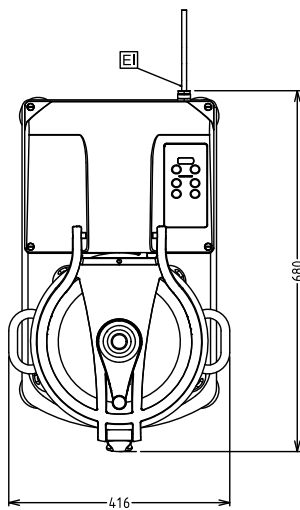

**Electrolux**  
PROFESSIONAL

**Kökshack**  
**Kökshack, KE120S. 11,5 liter med**  
**variabel hastighet**

Front

Sida

EI = Elektrisk anslutning

Topp

Kökshack  
Kökshack, KE120S. 11,5 liter med variabel hastighet

**Kapacitet**

Kapacitet (upp till):	6 kg/Cykel
Kapacitet:	11.5 Litre

**Viktig information**

Ytermått, bredd	416 mm
Ytermått, djup	680 mm
Ytermått, höjd	517 mm
Fraktvikt:	73 kg