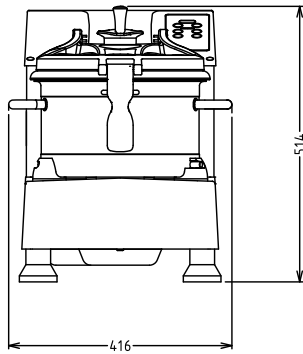

Electrolux
PROFESSIONAL

Kökshack
Kökshack, KE120S. 11,5 liter med
variabel hastighet

Front